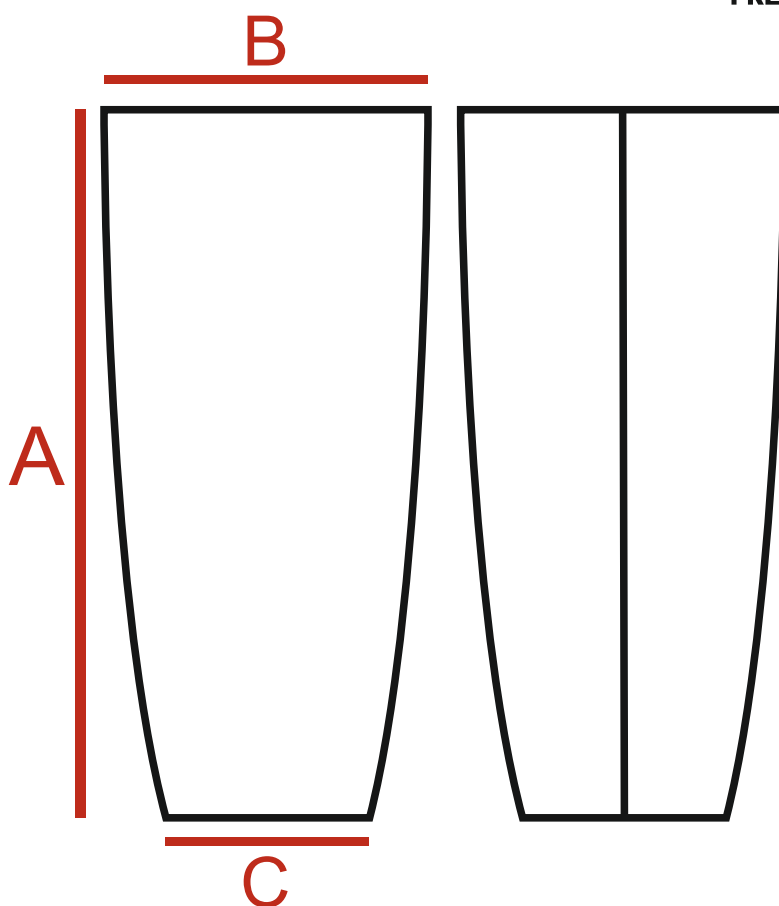

HOKEJ - INLINE - HOKEJBAL ŠTULPNY

	SENIOR	JUNIOR	BOY	MINIBOY
A	73	65	54,5	50
B	31	25	23	21
C	21	20	17	15

TOLERANCE \pm 2CM

MARKY