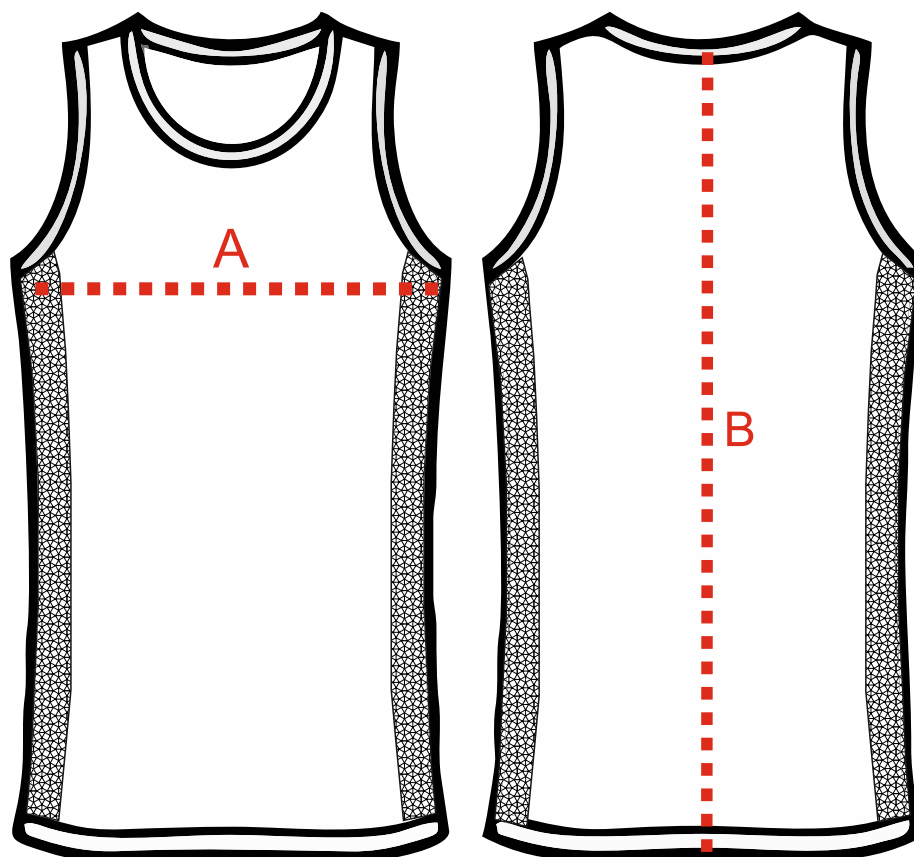

VELIKOSTNÍ TABULKA BASKET NBA PÁNSKÝ

MARKY

	4XL	3XL	2XL	XL	L	M	S
A	72	69	63	60	56	52	48
B	91	90	86	82	78	75	72

TOLERANCE ± 2CM

+420 703 377 060

INFO@MARKYSPORT.CZ

WWW.MARKYSPORT.CZ