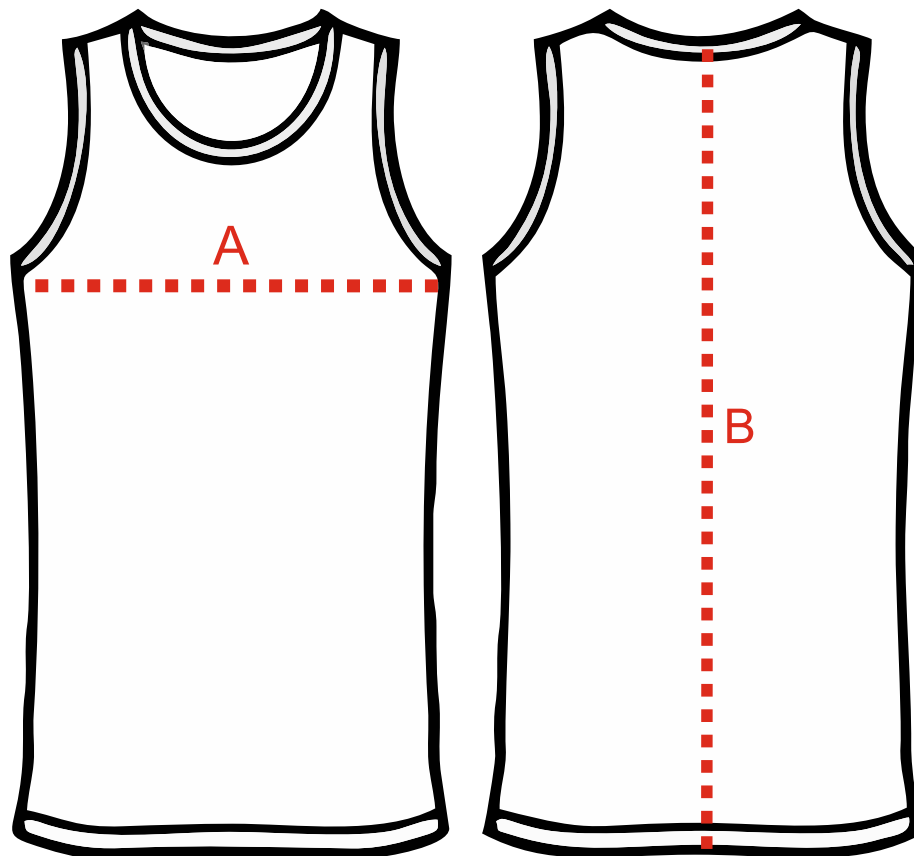

VELIKOSTNÍ TABULKA BASKET STANDART PÁNSKÝ A DĚTSKÝ

	4XL	3XL	2XL	XL	L	M	S	JR XL	JR L	JR M	JR S
A	74	70	64	61	58	54	49	46	44	41	40
B	93	91	87	83	80	76	73	63	58	55	50

TOLERANCE ± 2CM

+420 703 377 060

INFO@MARKYSPORT.CZ