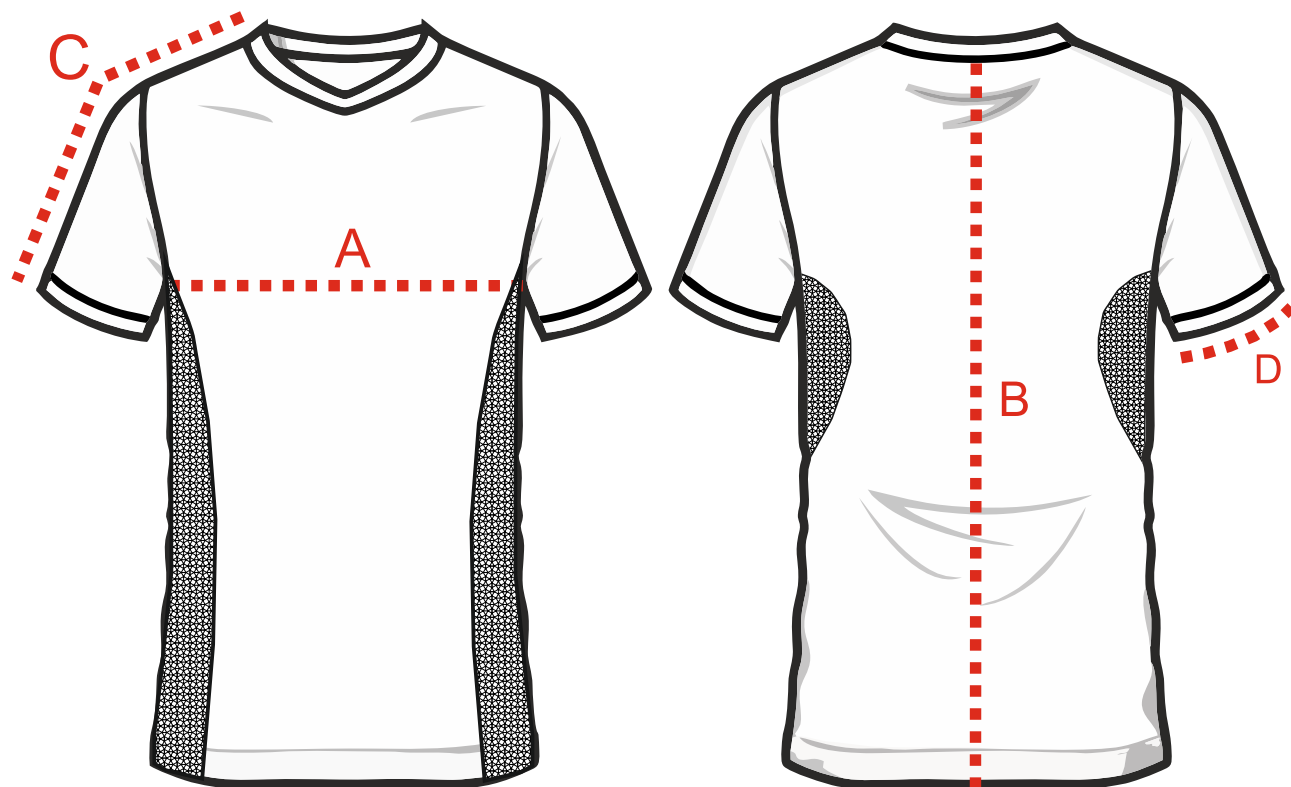

VELIKOSTNÍ TABULKA LIGA UNISEX A DĚTSKÝ

	3XL	2XL	XL	L	M	S	JRXL	JRL	JRM	JRS
A	65	62	59	54	52	50	45	43	41	39
B	82	79	75	73	70	67	60	56	52	48
C	39	36	34	32	30	28	25	23	21	20
D	23	22	20	19	18	18	17	16	16	15