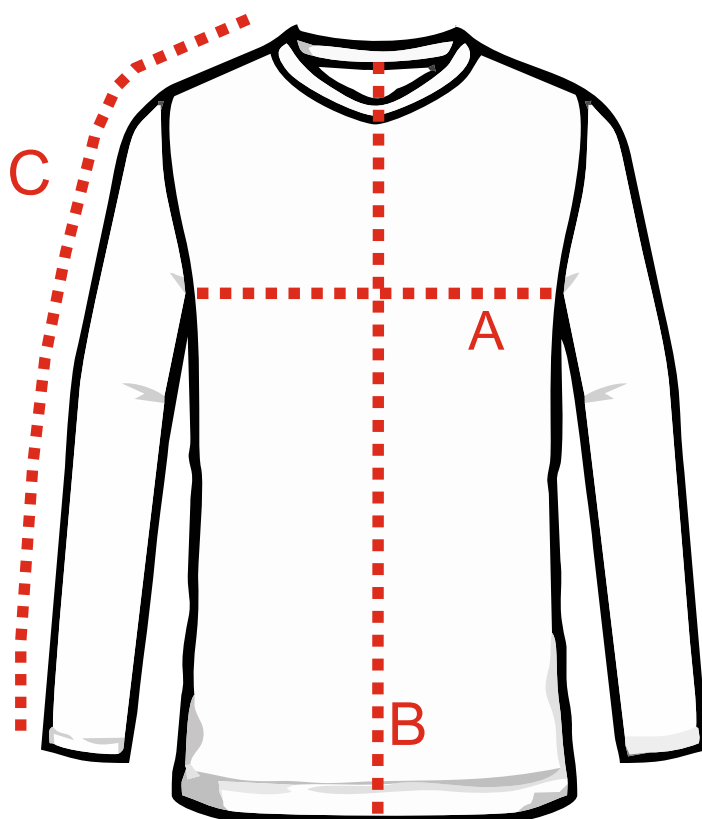

VELIKOSTNÍ TABULKA STANDARD DLOUHÝ RUKÁV UNISEX A DĚTSKÝ

MARKY

	4XL	3XL	2XL	XL	L	M	S	JR XL	JR L	JR M	JR S
A	68	64	60	58	54	52	50	45	42	40	38
B	85	81	78	76	72	70	67	60	55	52	48
C	86	82	81	78	74	72	70	61	58	55	53