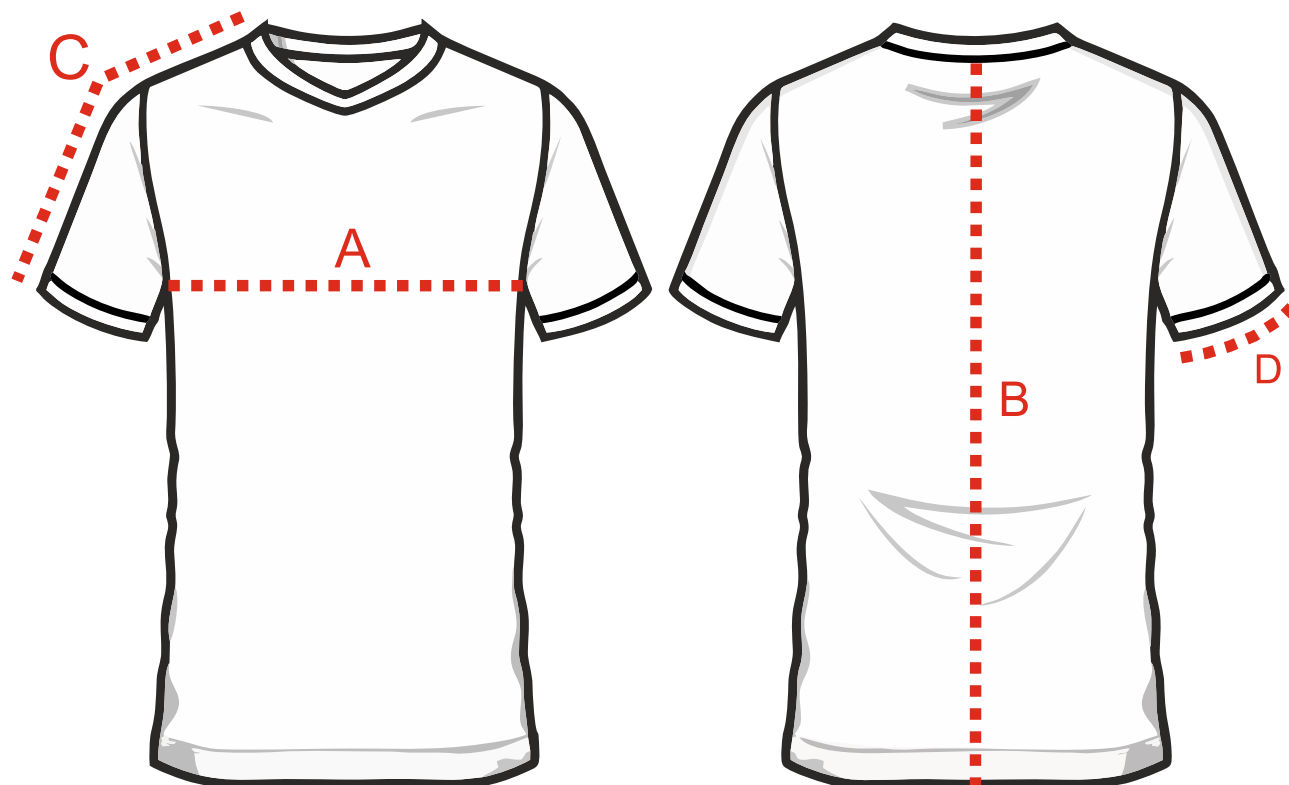

VELIKOSTNÍ TABULKA STANDARD DÁMSKÝ

MARKY

	XXL	XL	L	M	S	XS
A	56	53	51	50	47	46
B	65	67	66	65	66	65
C	28	30	30	29	28	27
D	18	18	17	17	15	14

TOLERANCE ± 2CM

+420 703 377 060

INFO@MARKYSPORT.CZ

WWW.MARKYSPORT.CZ