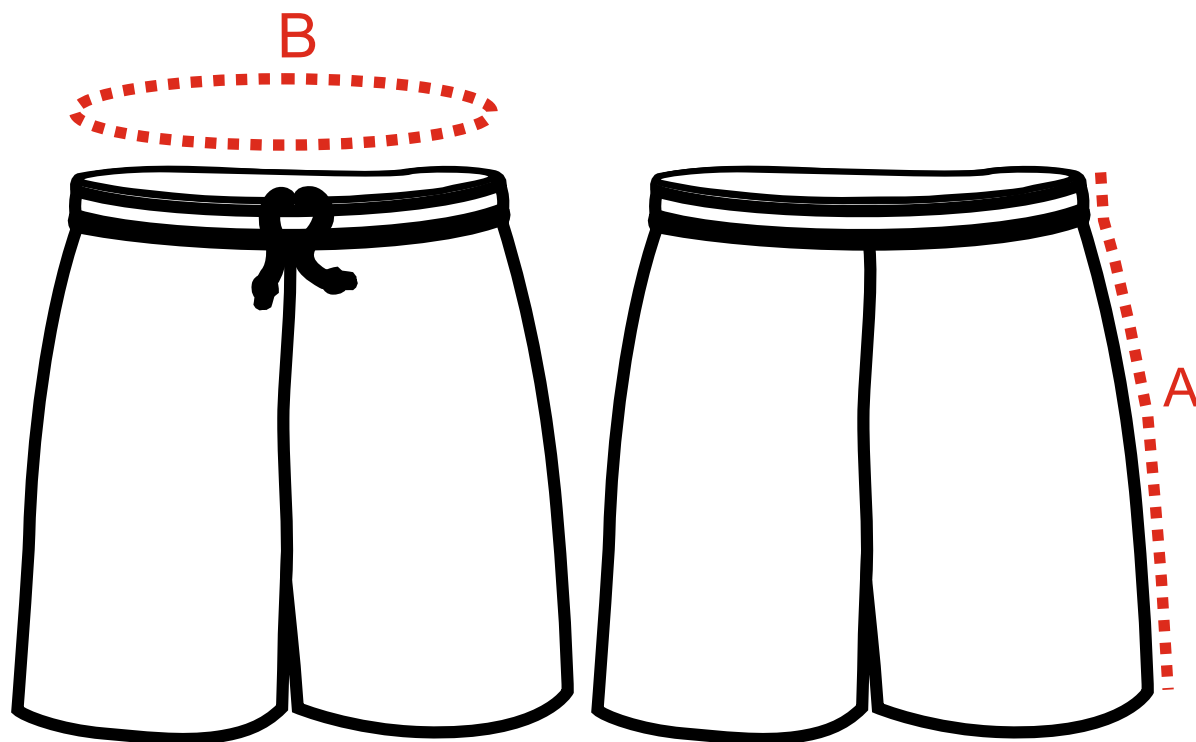

SIZE CHART

SHORTS UNISEX

VELIKOSTNÍ TABULKA

TRENKY UNISEX A DĚTSKÉ

	4XL	3XL	2XL	XL	L	M	S	JR XL	JR L	JR M	JR S
A	66	62	57	54	53	46	45	43	41	37	32
B	100	96	90	88	83	79	76	65	62	60	58

TOLERANCE \pm 2CM

OBVOD PASU JE MĚŘEN PŘI NENAPNUTÉM STAVU.

WAIST CIRCUMFERENCE IS MEASURED IN A RESTING STATE.

+420 703 377 060

INFO@MARKYSPORT.CZ

WWW.MARKYSPORT.CZ