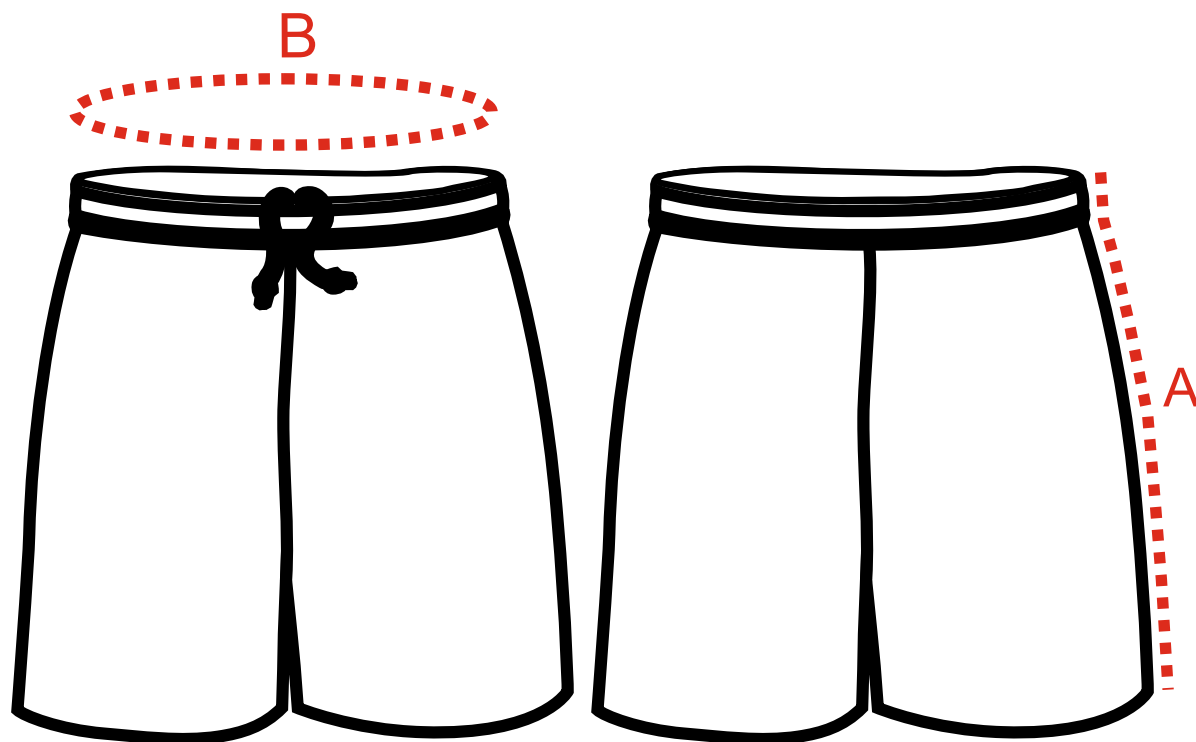

SIZE CHART

SHORTS BASKETBALL

VELIKOSTNÍ TABULKA

TRENKY BASKETBALL

	4XL	3XL	2XL	XL	L	M	S	XS	JRXL	JRL	JRM	JRS
A	72	69	66	63	60	58	56	53	51	49	47	45
B	102	96	92	90	85	80	76	73	69	66	64	63

TOLERANCE \pm 2CM

OBVOD PASU JE MĚŘEN PŘI NENAPNUTÉM STAVU.

WAIST CIRCUMFERENCE IS MEASURED IN A RESTING STATE.

+420 703 377 060

INFO@MARKYSPORT.CZ

WWW.MARKYSPORT.CZ